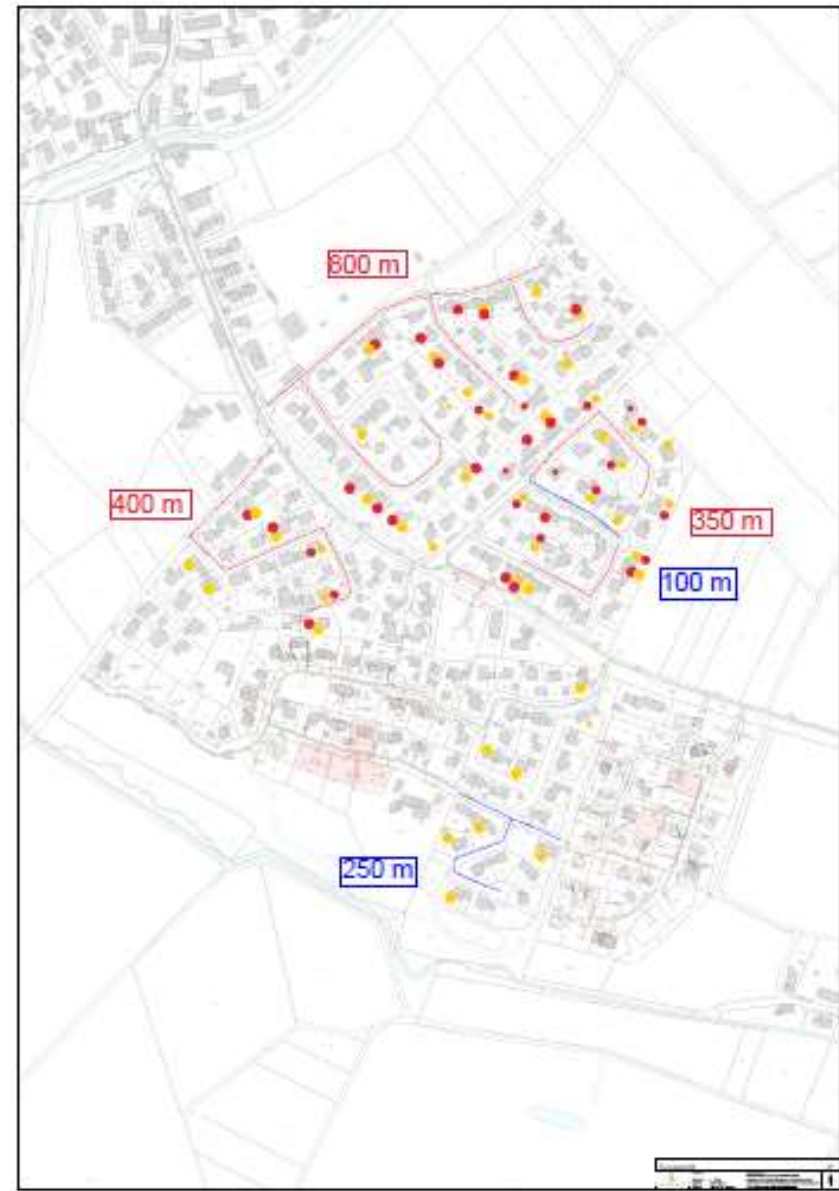

Aktueller Stand