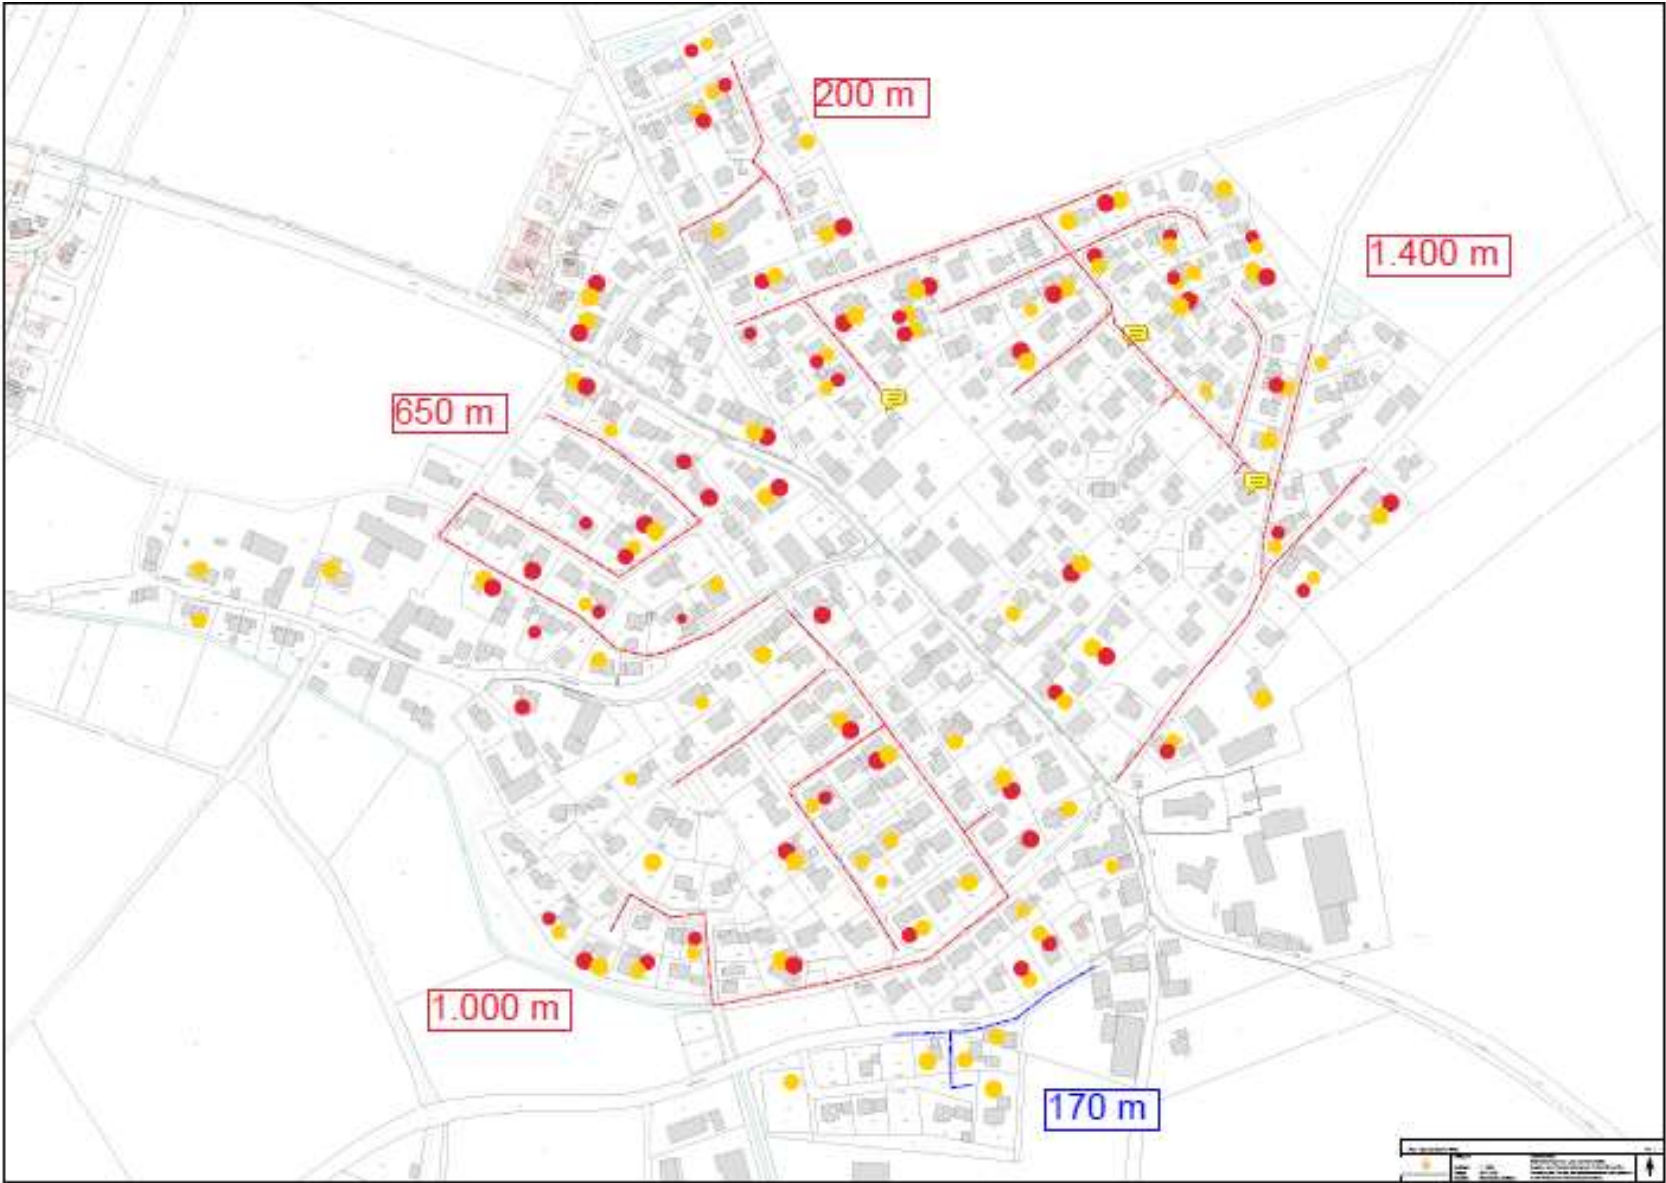

**Salching – Gas + Glas**  
**20.04.2021**

**ESB**  
ENERGIE SÜDBAYERN

Aktueller Stand

Weiteres Vorgehen

Ansprechpartner

Die Vielzahl der positiven Rückmeldungen zeichnet ein Bild von regem Interesse an Gas- und Glasfaser-Hausanschlüssen in Salching.

Die Rückmeldungen wurden in einem ersten Schritt in einem Lageplan eingezeichnet, um eine erste Indikation zum Aufwand für den Ausbau zu haben. Darauf basierend wurden nun Preise errechnet mit dem Ziel, einen für alle Interessenten möglichst günstigen Preis anbieten zu können.

# Aktueller Stand